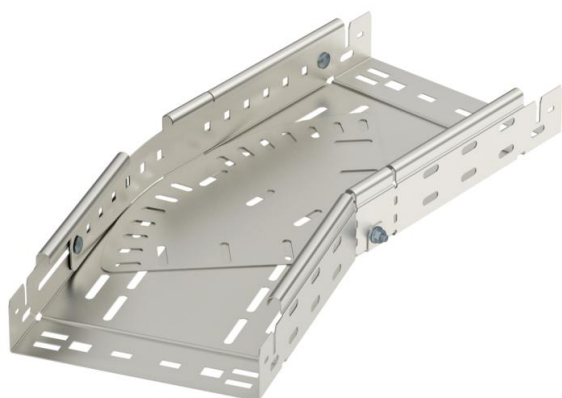

## Bogen variabel Magic 60 A2

Artikelnummer: 6040528

Bogen variabel 0° - 90° mit Schnellverbindungs-System. Für alle Kabelrinnen-  
typen mit der Seitenhöhe 60 mm.

**VA** Edelstahl, rostfrei

**2B** blank, nachbehandelt

### Stammdaten

Artikelnummer	6040528
Typ	RBMV 640 A2
Bezeichnung 1	Bogen variabel
Bezeichnung 2	mit Schnellverbindung
Hersteller	OBO
Dimension	60x400
Werkstoff	Edelstahl, rostfrei 1.4301
Oberfläche	blank, nachbehandelt
Oberflächennorm	
Kleinste VK-Einheit	1
Mengeneinheit	Stück
Gewicht	578 kg
Gewichtseinheit	kg/100 St.

### Abmessungen

Breite	400 mm
Höhe	60 mm
Blechstärke	1,25 mm
Maß B (mm)	400 mm
Maß L (mm)	820 mm