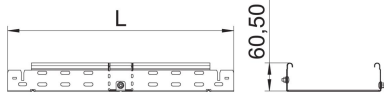

## Bogen variabel Magic 60 A2

Artikelnummer: 6040528

Bogen variabel 0° - 90° mit Schnellverbindungs-System. Für alle Kabelrinnen-  
typen mit der Seitenhöhe 60 mm.

**VA** Edelstahl, rostfrei

**2B** blank, nachbehandelt

### Stammdaten

Artikelnummer	6040528
Typ	RBMV 640 A2
Bezeichnung 1	Bogen variabel
Bezeichnung 2	mit Schnellverbindung
Hersteller	OBO
Dimension	60x400
Werkstoff	Edelstahl, rostfrei 1.4301
Oberfläche	blank, nachbehandelt
Oberflächennorm	
Kleinste VK-Einheit	1
Mengeneinheit	Stück
Gewicht	578 kg
Gewichtseinheit	kg/100 St.

### Abmessungen

Breite	400 mm
Höhe	60 mm
Blechstärke	1,25 mm
Maß B (mm)	400 mm
Maß L (mm)	820 mm